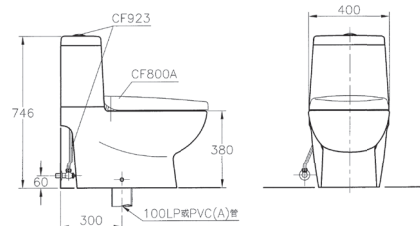

CF8447NX馬桶蓋 NT\$ 2,600

配件 | CF653 · CF8447NX

尺寸 | C4384(KS) : 700 x 395 x 385mm

C4386(KS) : 700 x 395 x 385mm

S4386(KS) : 440 x 178 x 368mm

CS4384(KS)牆壁至排水管中心 | 300mm

CS4386(KS)牆壁至排水管中心 | 400mm

沖水量 | 6L

可選購緩降馬桶蓋CF8447ND / NT\$4,200

CS923MU(KT)

兩件式馬桶 / NT\$ 34,700

C923Adb馬桶 NT\$ 20,000

S923MKT水箱 NT\$ 6,500

CF800KT馬桶蓋 NT\$ 4,200

CF923配件 NT\$ 4,000

配件 | CF923 · CF800(KT)

尺寸 | C923Adb : 715 x 400 x 400mm

S923M : 395 x 210 x 350mm

牆壁至排水管中心 | 300mm

沖水量 | 大號6L · 小號3L

適用水壓範圍 | 0.5-5kgf / cm²

CS41N(KT)

兩件式馬桶 / NT\$ 13,700

C41N馬桶 NT\$ 5,300

S41NKT水箱 NT\$ 5,600

CF41馬桶蓋 NT\$ 1,500

CF8241配件 NT\$ 1,300

配件 | CF8241 · CF41 · LB7 (二組)

尺寸 | C41N : 380 x 278 x 315mm

S41N : 400 x 190 x 388mm

適用水壓範圍 | 1-5kgf / cm²

牆壁至排水管中心 | 400mm