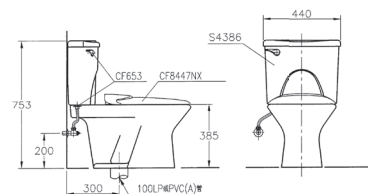

CS923MU(KT)

兩件式馬桶 / NT$ 34,700

C923Adb馬桶 NT$ 20,000

S923MKT水箱 NT$ 6,500

CF800KT馬桶蓋 NT$ 4,200

CF923配件 NT$ 4,000

配件 | CF923 · CF800(KT)

尺寸 | C923Adb : 715 x 400 x 400mm

S923M : 395 x 210 x 350mm

牆壁至排水管中心 | 300mm

沖水量 | 大號6L · 小號3L

適用水壓範圍 | 0.5-5kgf / cm²