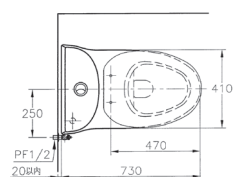

牆壁至排水管中心 | 300mm

適用水壓範圍 | 0.5-5kgf / cm²

沖水量 | 大號6L · 小號3L

CS4384(KS) / CS4386(KS)

兩件式馬桶 / NT\$ 20,400

C4384KS/C4386KS馬桶 NT\$ 10,300

S4386NTKS < 水箱 NT\$ 6,200

CF8447NX馬桶蓋 NT\$ 1,300

CF8447NX馬桶蓋 NT\$ 2,600

配件 | CF653 · CF8447NX

尺寸 | C4384(KS) : 700 x 395 x 385mm

C4386(KS) : 700 x 395 x 385mm

S4386(KS) : 440 x 178 x 368mm

CS4384(KS)牆壁至排水管中心 | 300mm

CS4386(KS)牆壁至排水管中心 | 400mm

沖水量 | 6L

尺寸 | C923Adb : 715 x 400 x 400mm

S923M : 395 x 210 x 350mm

牆壁至排水管中心 | 300mm

沖水量 | 大號6L · 小號3L

適用水壓範圍 | 0.5-5kgf / cm²

CS41N(KT)

兩件式馬桶 / NT\$ 13,700

C41N馬桶 NT\$ 5,300

S41NKT水箱 NT\$ 5,600

CF41馬桶蓋 NT\$ 1,500

CF8241配件 NT\$ 1,300

配件 | CF8241 · CF41 · LB7 (二組)

尺寸 | C41N : 380 x 278 x 315mm

S41N : 400 x 190 x 388mm

適用水壓範圍 | 1-5kgf / cm²

牆壁至排水管中心 | 400mm