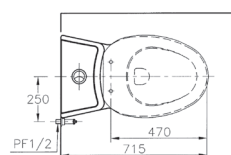

CF8447NX馬桶蓋 NT\$ 2,600

配件 | CF653 · CF8447NX

尺寸 | C4384(KS) : 700 x 395 x 385mm

C4386(KS) : 700 x 395 x 385mm

S4386(KS) : 440 x 178 x 368mm

CS4384(KS)牆壁至排水管中心 | 300mm

CS4386(KS)牆壁至排水管中心 | 400mm

沖水量 | 6L

尺寸 | C923Adb : 715 x 400 x 400mm

S923M : 395 x 210 x 350mm

牆壁至排水管中心 | 300mm

沖水量 | 大號6L · 小號3L

適用水壓範圍 | 0.5-5kgf / cm²

CS41N(KT)

兩件式馬桶 / NT\$ 13,700

C41N馬桶 NT\$ 5,300

S41NKT水箱 NT\$ 5,600

CF41馬桶蓋 NT\$ 1,500

CF8241配件 NT\$ 1,300

配件 | CF8241 · CF41 · LB7 (二組)

尺寸 | C41N : 380 x 278 x 315mm

S41N : 400 x 190 x 388mm

適用水壓範圍 | 1-5kgf / cm²

牆壁至排水管中心 | 400mm