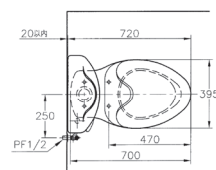

CS923MU(KT)

兩件式馬桶 / NT$ 34,700

C923Adb馬桶 NT$ 20,000

S923MKT水箱 NT$ 6,500

CF800KT馬桶蓋 NT$ 4,200

CF923配件 NT$ 4,000

配件 | CF923 · CF800(KT)

尺寸 | C923Adb : 715 x 400 x 400mm

S923M : 395 x 210 x 350mm

牆壁至排水管中心 | 300mm

沖水量 | 大號6L · 小號3L

適用水壓範圍 | 0.5-5kgf / cm²