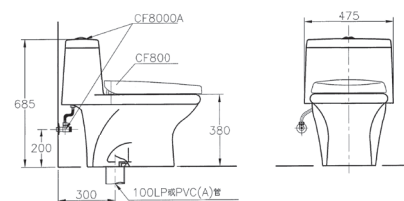

Hello Kitty Series Hello Kitty系列

C800MUT(KT)

單體馬桶 / NT\$ 37,000

C800MUSTKT < 馬桶 NT\$ 30,200

CF800馬桶蓋 NT\$ 2,600

CF800馬桶蓋 NT\$ 4,200

配件 | CF8000A · CF800

尺寸 | 730 x 475 x 685mm

牆壁至排水管中心 | 300mm

適用水壓範圍 | 0.5-5kgf / cm²

沖水量 | 大號6L · 小號3L

CS4384(KS) / CS4386(KS)

兩件式馬桶 / NT\$ 20,400

C4384KS/C4386KS馬桶 NT\$ 10,300

S4386NTKS < 水箱 NT\$ 6,200

CF8447NX馬桶蓋 NT\$ 1,300

CF8447NX馬桶蓋 NT\$ 2,600

配件 | CF653 · CF8447NX

尺寸 | C4384(KS) : 700 x 395 x 385mm

C4386(KS) : 700 x 395 x 385mm

S4386(KS) : 440 x 178 x 368mm

CS4384(KS)牆壁至排水管中心 | 300mm

CS4386(KS)牆壁至排水管中心 | 400mm

沖水量 | 6L

尺寸 | C923Adb : 715 x 400 x 400mm

S923M : 395 x 210 x 350mm

牆壁至排水管中心 | 300mm

沖水量 | 大號6L · 小號3L

適用水壓範圍 | 0.5-5kgf / cm²

CS41N(KT)

兩件式馬桶 / NT\$ 13,700

C41N馬桶 NT\$ 5,300